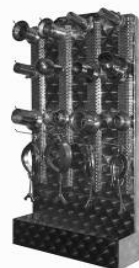

IT

Accessori Cantina

EG

Cellar facility

Carrello cantiniere
Stainless steel trolley

- **Carrello con n° 3 ripiani in acciaio inox aisi 304**
- *Three level trolley*
- **N° 3 postazioni frontali con n° 12 ganci regolabili**
- *N° 3 wall with 12 adjustable hooks*
- **N° 4 ruote in acciaio inox (n° 2 girevoli con freno)**
- *N° 4 castor with brakes*
- **Dimensioni 600mm x 1200mm x h 1200mm**
- *Dimension 600mm x 1200mm x h 1200mm*

Prezzo di listino €

820,00

Price list €

Porta raccorderia da parete
Fitting support

- **Costruito in acciaio inox aisi 304**
- *Made in stainless steel aisi 304*
- **N° 4 postazioni verticali con n° 16 ganci regolabili**
- *N° 4 walls with 16 adjustable hooks*
- **Cassetto inferiore porta raccorderia**
- *Lower tray for fittings*
- **Dimensioni 450mm x 140mm x h 900mm**
- *Dimension 450mm x 140mm x h 900mm*

Prezzo di listino €

320,00

Price list €

Svinatore
Wine filter

- **Costruito in acciaio inox aisi 304**
- *made in stainless steel aisi 304*
- **N° 4 ruote in acciaio inox (n° 2 girevoli con freno)**
- *N° 4 castor with brakes*
- **Filtro interno con lamiera asolata 2 x 20mm**
- *Internal filter with holes 2 x 20mm*
- **Dimensioni 620mm x 750mm x h 750mm**
- *Dimension 620mm x 750mm x h 750mm*

Prezzo di listino €

700,00

Price list €

Carrello CRV
TrolleyCRV

- **Costruito in acciaio inox aisi 304 su ruote**
- *Made in stainless steel aisi 304 with wheels*
- **Vasca inferiore di raccolta liquidi**
- *Lower tray for liquid*
- **Dimensioni 650mm x 750mm x h 1000mm**
- *Dimension 650mm x 750mm x h 1000mm*